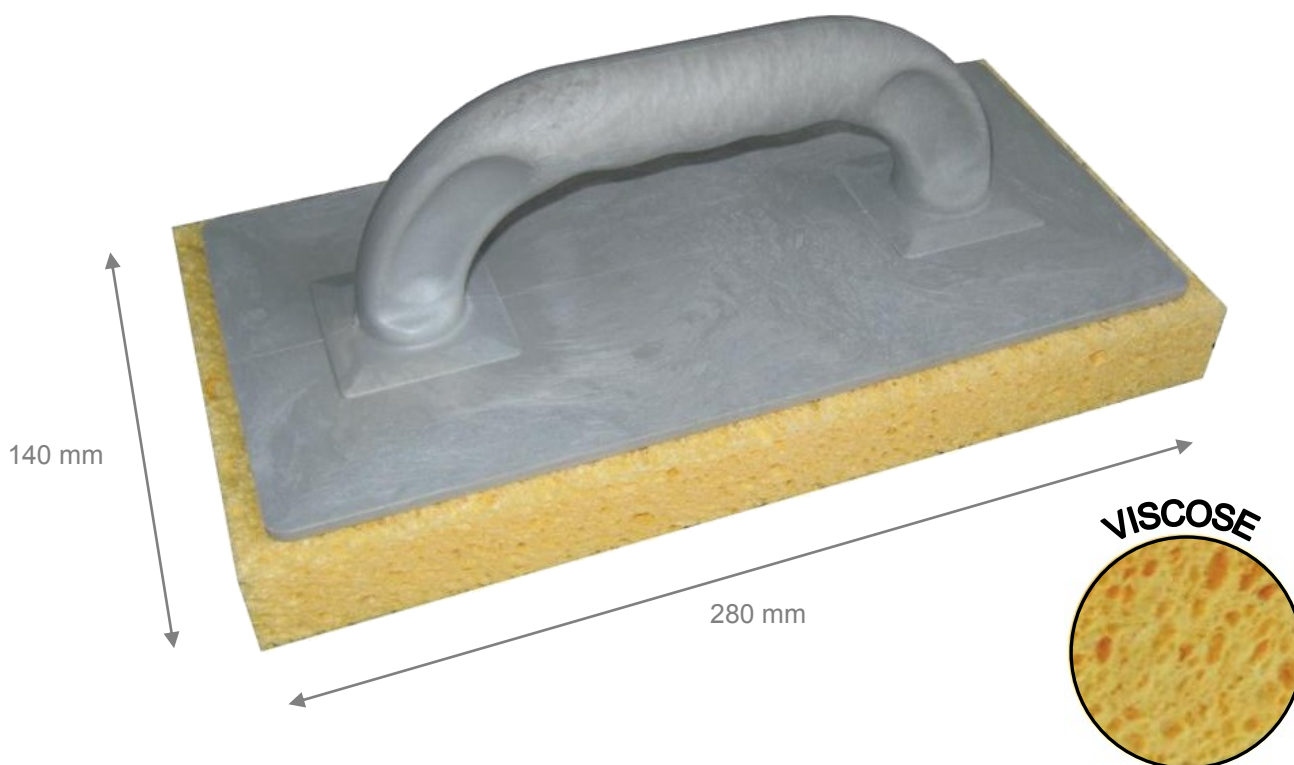

VISCOSE SPONS VOOR EPOXY

SUPER PROF Viscose schoonmaakspont, speciaal voor epoxy- en kunstharsvoegen

- Bestand tegen de chemicalien in epoxy- en kunstharsmortels.
- Steviger en stugger dan een normale schoonmaakspont.
- Neemt veel op.

Tevens geschikt voor normale voegmortels op vloeren:

- Goede reiniging van ruwe tegels, natuursteen en keramiektegels met reliëf.
- Minder slijtage.

NIEUW

Art.nr.	Omschrijving	L	B	H	EAN-code
2.060.76	Schoonmaakspont SUPER PROF viscose kunststof	280	140	30	8712123034139